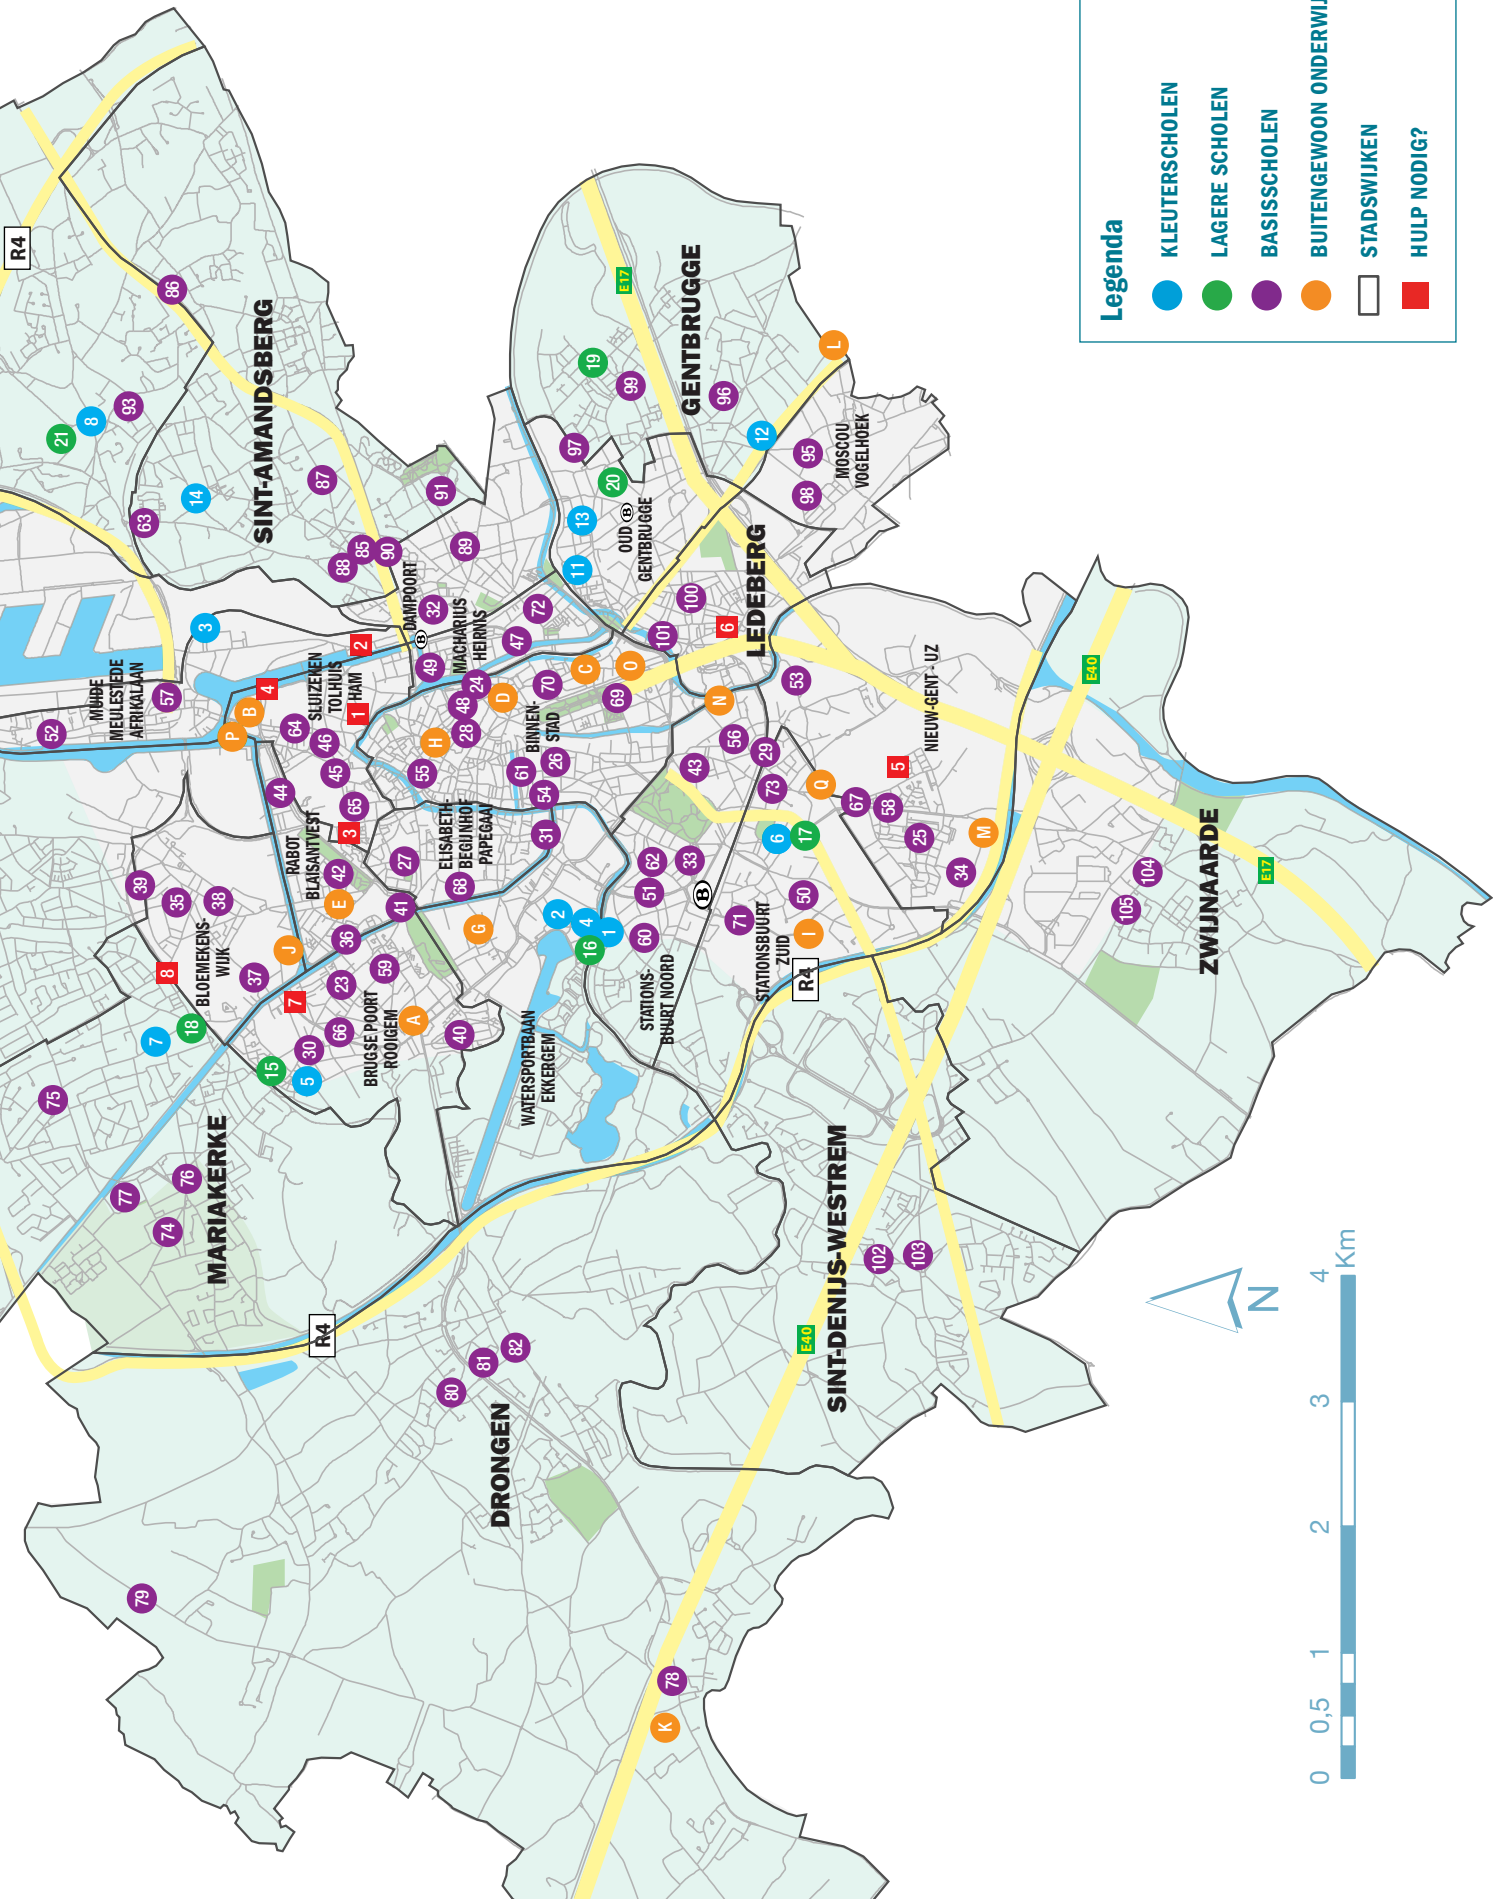

\* Deze scholen doen mee met de actie 'School in je Buurt', waarbij ouders samen buurtscholen bezoeken en kiezen.  
Voor meer informatie zie pagina 2.

# OVERZICHTSKAART SCHOLEN

## Wijken

- 1 Binnenstad
- 2 Sluizeken - Tolhuis - Ham
- 3 Macharius - Heirnis
- 4 Brugse Poort - Rooigem
- 5 Watersportbaan - Ekkergem
- 6 Elisabethbegijnhof - Papegaai
- 7 Rabot - Blaisantvest
- 8 Wondelgem
- 9 Bloemekenswijk
- 10 Muide - Meulestede - Afrikalaan
- 11 Kanaaldorpen en -zone
- 12 Oostakker
- 13 Dampoort
- 14 Sint-Amandsberg
- 15 Moscou - Vogelhoek
- 16 Gentbrugge
- 17 Oud Gentbrugge
- 18 Ledeborg
- 19 Zwijnaarde
- 20 Nieuw Gent - UZ
- 21 Stationsbuurt Zuid
- 22 Stationsbuurt Noord
- 23 Sint-Denijs-Westrem
- 24 Mariakerke
- 25 Drogen