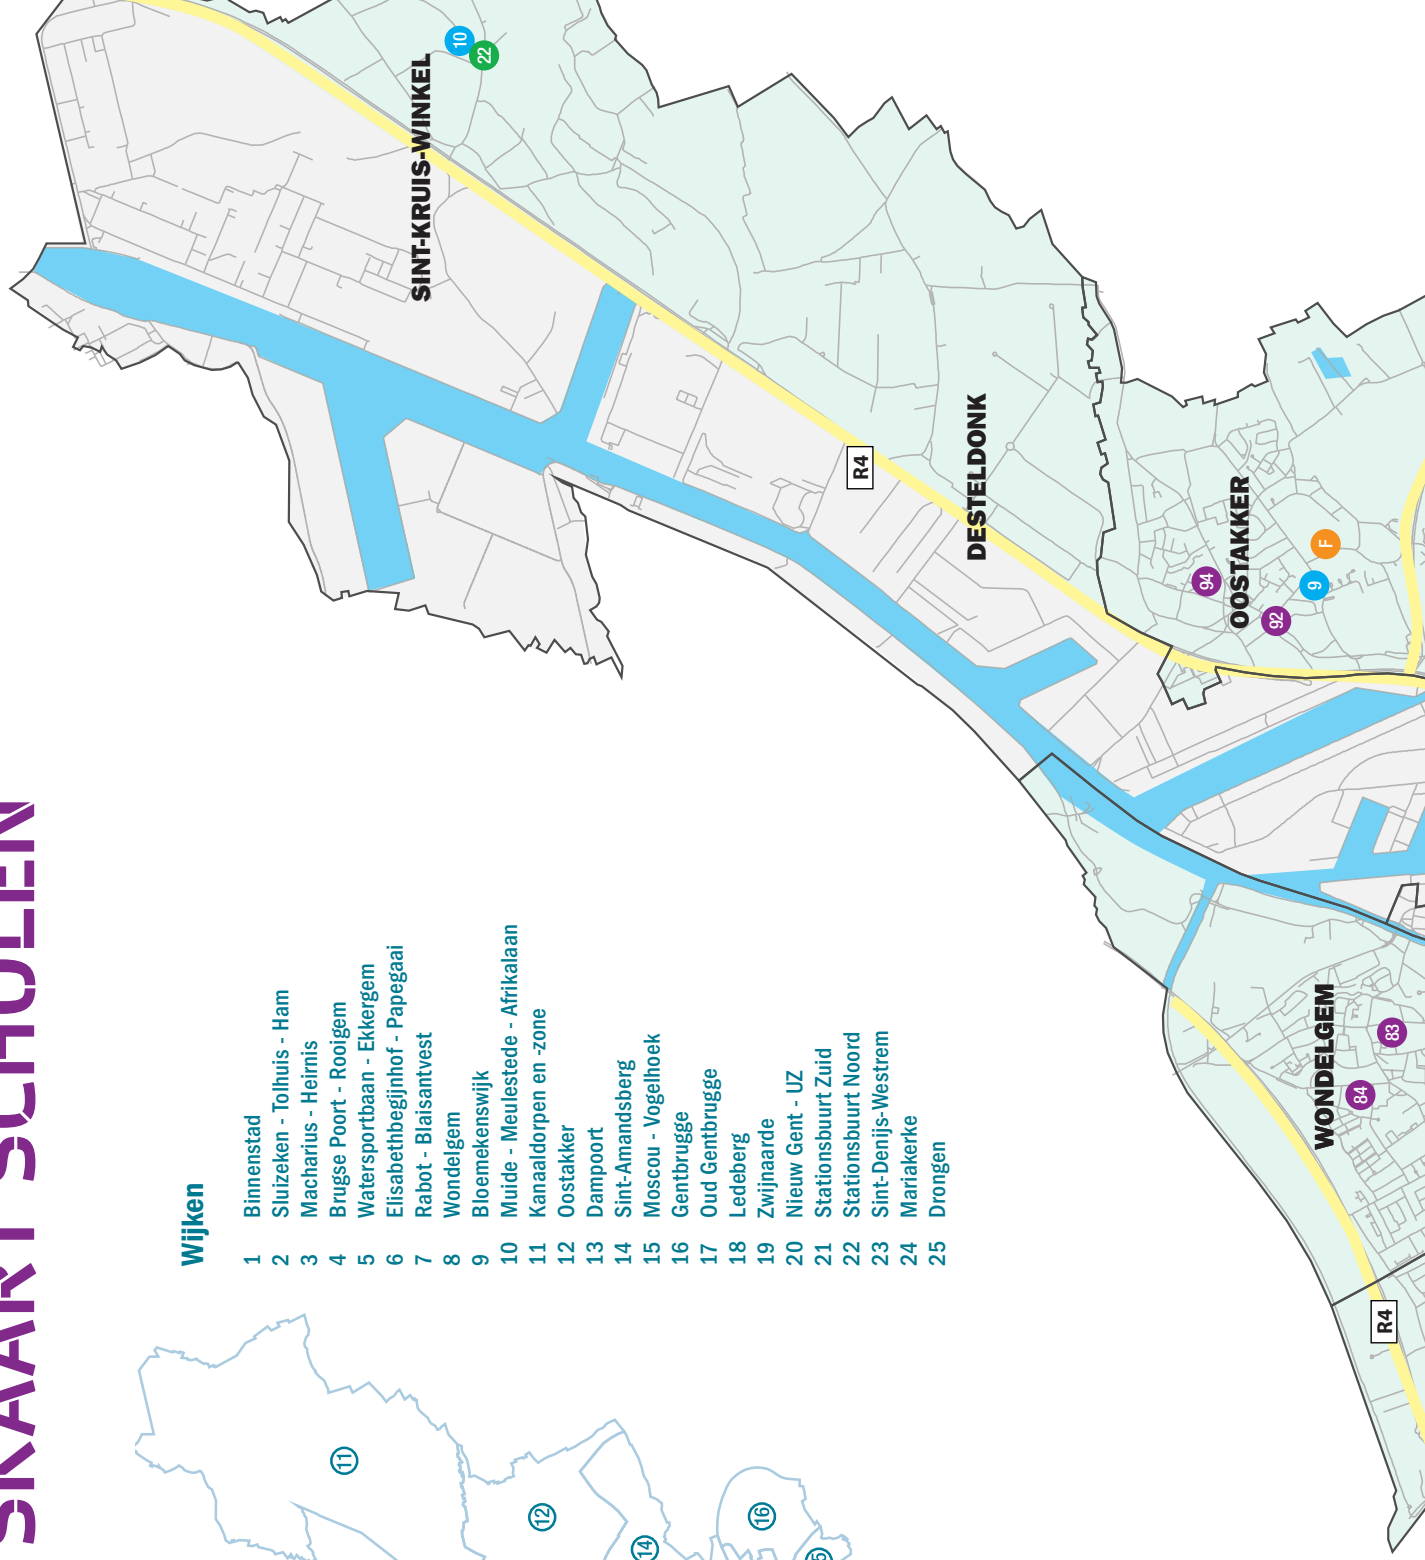

## Wijken

- 1 Binnenstad
- 2 Sluizeken - Tolhuis - Ham
- 3 Macharius - Heirnis
- 4 Brugse Poort - Rooigem
- 5 Watersportbaan - Ekkergem
- 6 Elisabethbegijnhof - Papegaai
- 7 Rabot - Blaisantvest
- 8 Wondelgem
- 9 Bloemekenswijk
- 10 Muide - Meulestede - Afrikalaan
- 11 Kanaaldorpen en -zone
- 12 Oostakker
- 13 Dampoort
- 14 Sint-Amandsberg
- 15 Moscou - Vogelhoek
- 16 Gentbrugge
- 17 Oud Gentbrugge
- 18 Ledeborg
- 19 Zwijnaarde
- 20 Nieuw Gent - UZ
- 21 Stationsbuurt Zuid
- 22 Stationsbuurt Noord
- 23 Sint-Denijs-Westrem
- 24 Mariakerke
- 25 Drogen